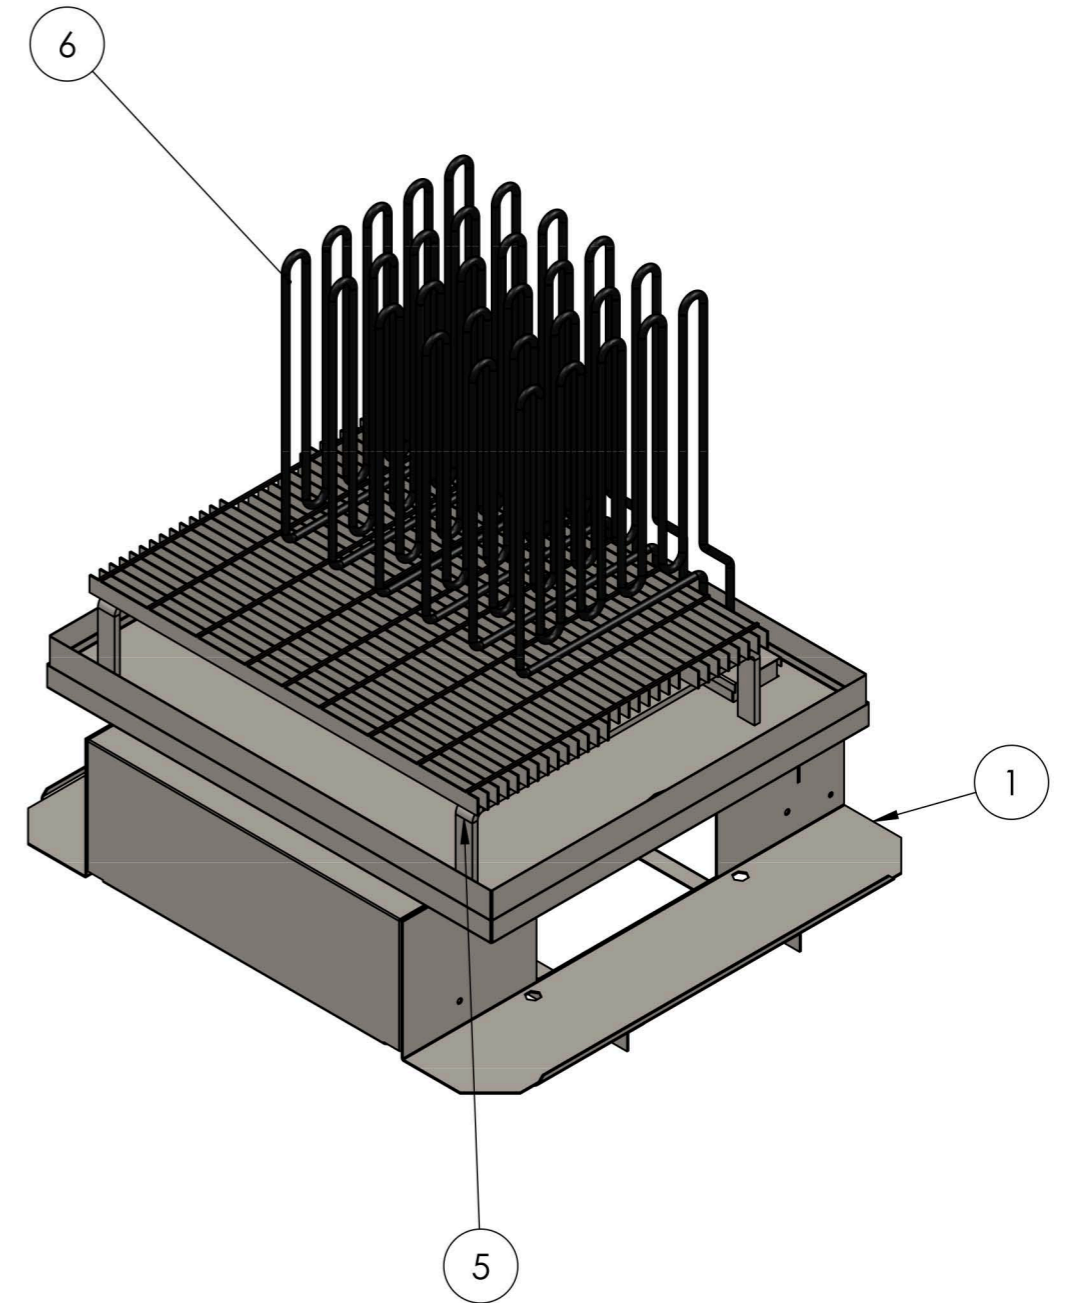

ITEM NO.	PART NUMBER	Description	Default/ QTY.	MASS:
1	GXL3_300_Kiukaan_runko	Kiukaan runko	1	26395.93
2	GXL3_50	Tuulettimen moottori	1	1294.54
3	UGXL3_51	Korokepala	3	102.09
4	L604	Tuuletin	1	621.92
5	GXL3_206_Kiviritilä	Kiviritilä	1	8165.5
6	GXL3_130	Vastuspaketti	1	13170.4

Date 2021	Customer Saunasampo Oy	Tolerances: ISO 2768-m	SHEET 1 OF 1
 www.saunasampo.fi		Title Drawing number or name GXL3_100_Sisäkiukaan_kokoonpano	
		Project DWG NO.	